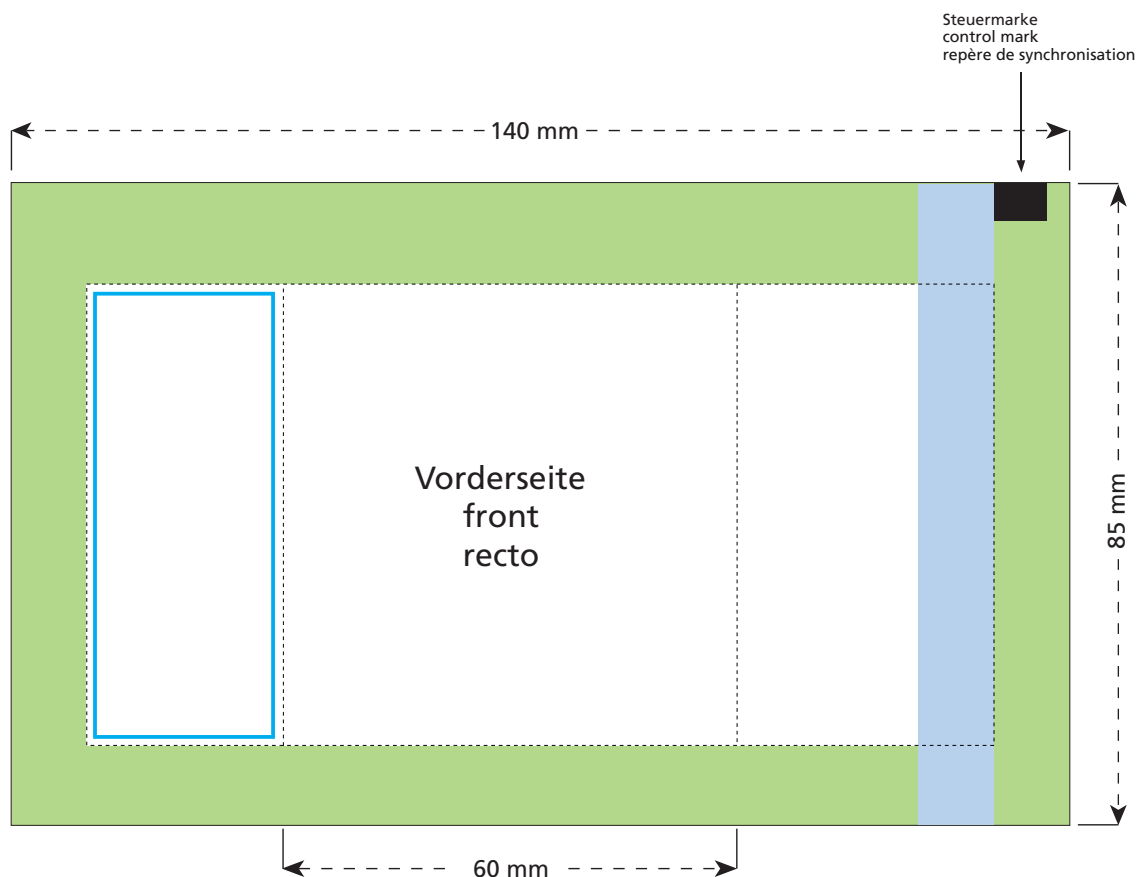

Standskizze · Stand drawing · Croquis avec repères

Artikel Nr. · Article No. : 110101000

Tüte · bag · sachet 60 x 85 mm

- Bedruckbare Fläche · printing surface · surface d'impression
- Siegelnaht bedingt bedruckbar · sealing surface can be printed on under some circumstances · surface de fermeture peut être imprimée sous certaines conditions
- Siegelnaht nicht bedruckbar · sealing surface can't be printed on · surface de fermeture ne peut pas être imprimée
- Fläche wird durch die Siegelnaht verdeckt · surface is covered by the sealing seam · surface est couverte par un thermoscellage
- Pflichttexte · mandatory text · textes obligatoires
- Fläche nicht bedruckbar · surface can't be printed on · surface ne peut pas être imprimée
- Beschnitt · bleed · découpe