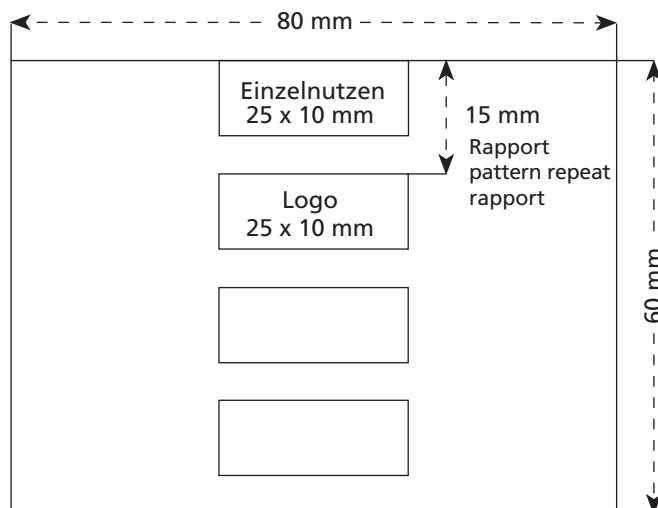

Standskizze · Stand drawing · Croquis avec repères

Artikel Nr. · Article No. : 110102000

Werbewickel · promotional wrapper · papillote publicitaire 80 x 60 mm

Nur Motive mit Endloserscheinungsbild sind zu realisieren.
Only endless motifs can be used.
Seuls les motifs infinis peuvent être utilisés.

-  Bedruckbare Fläche · printing surface · surface d'impression
-  Siegelnaht bedingt bedruckbar · sealing surface can be printed on under some circumstances · surface de fermeture peut être imprimée sous certaines conditions
-  Siegelnaht nicht bedruckbar · sealing surface can't be printed on · surface de fermeture ne peut pas être imprimée
-  Fläche wird durch die Siegelnaht verdeckt · surface is covered by the sealing seam · surface est couverte par un thermoscellage
-  Pflichttexte · mandatory text · textes obligatoires
-  Fläche nicht bedruckbar · surface can't be printed on · surface ne peut pas être imprimée
-  Beschnitt · bleed · découpe