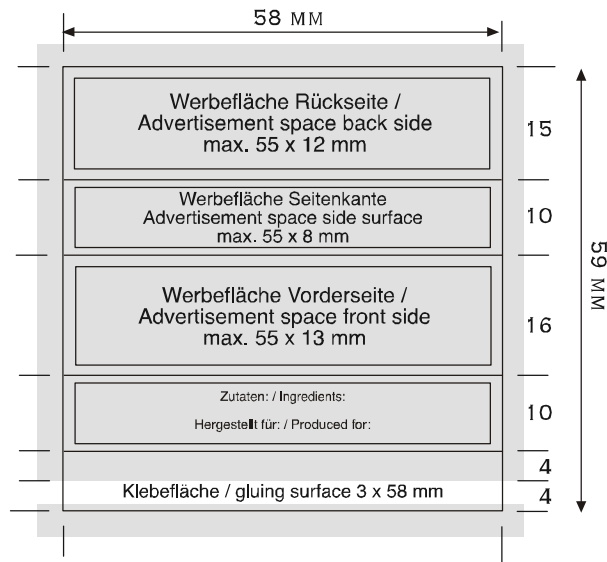

Standzeichnung und technisches Datenblatt für Pfefferminzriegel

Stand drawing and technical data sheet for peppermint bar