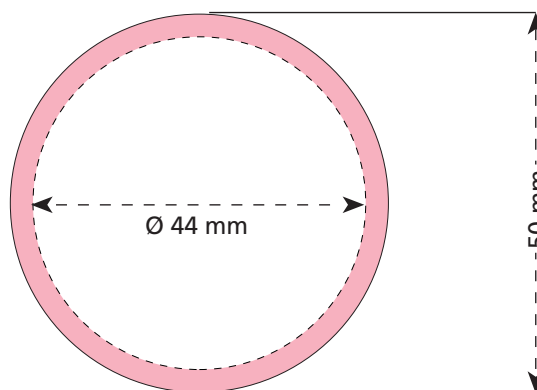

Artikel Nr. · Article No. : 110106350

Dose · tin · boîte

Ø 50 mm

- Bedruckbare Fläche · printing surface · surface d'impression
- Siegelnaht bedingt bedruckbar · sealing surface can be printed on under some circumstances · surface de fermeture peut être imprimée sous certaines conditions
- Siegelnaht nicht bedruckbar · sealing surface can't be printed on · surface de fermeture ne peut pas être imprimée
- Fläche wird durch die Siegelnaht verdeckt · surface is covered by the sealing seam · surface est couverte par un thermoscellage
- Pflichttexte · mandatory text · textes obligatoires
- Fläche nicht bedruckbar · surface can't be printed on · surface ne peut pas être imprimée
- Beschnitt · bleed · découpe